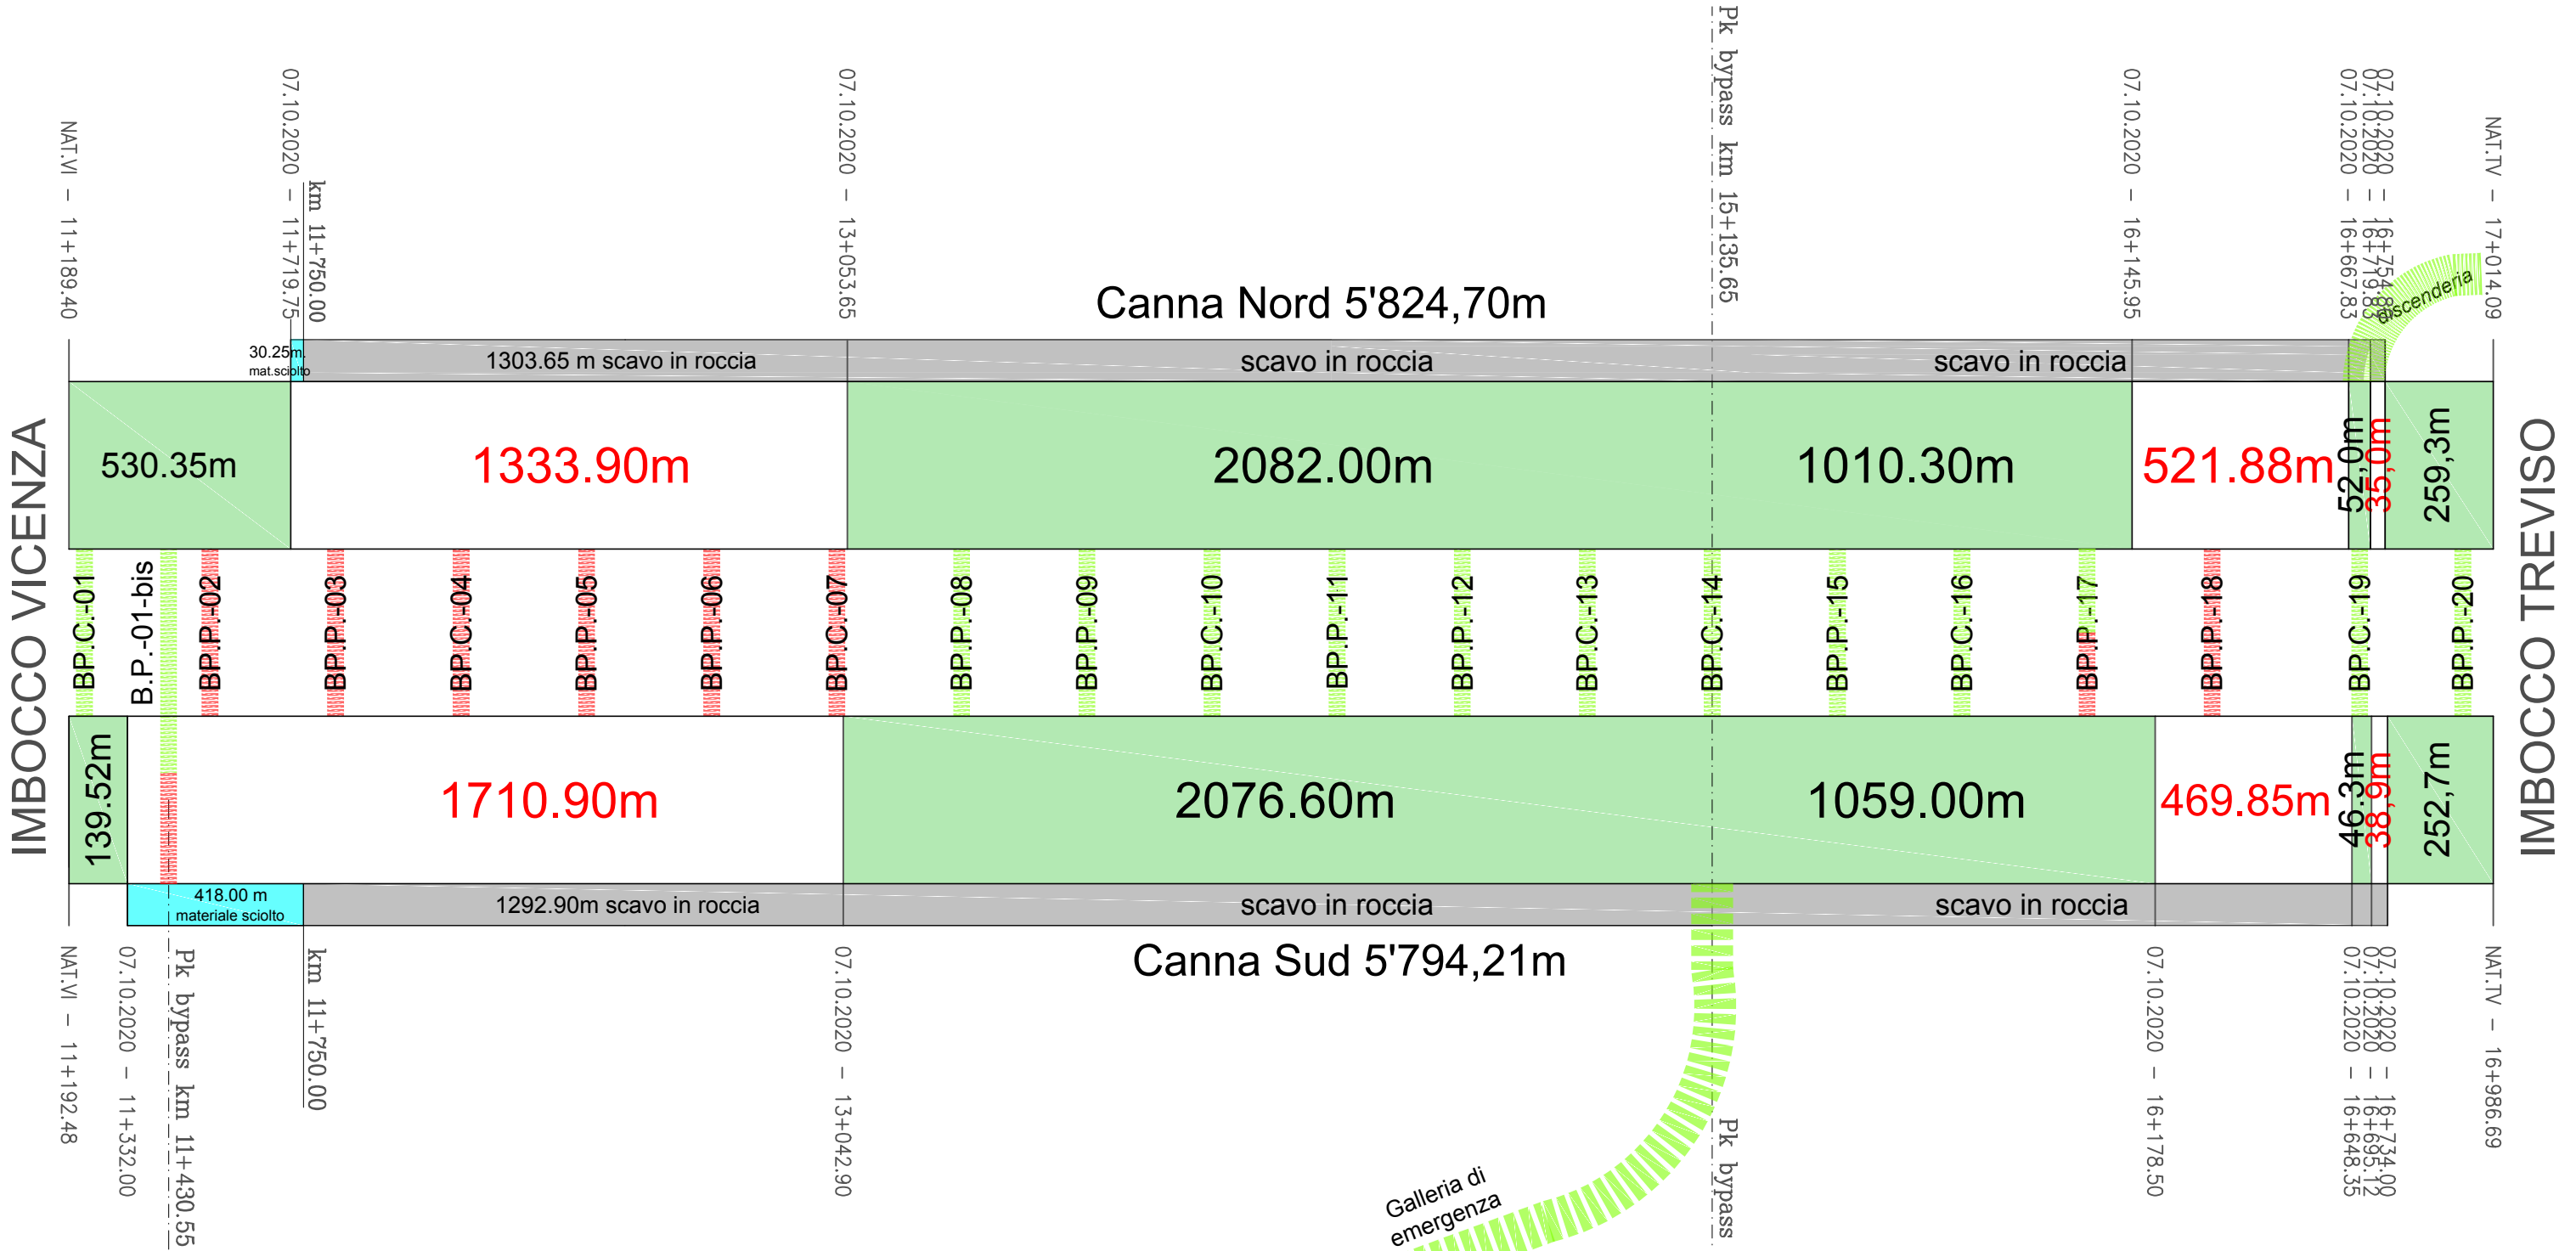

GN.1C.002 Galleria Naturale Malo

Legenda dei colori:

- Tratta scavata: n° ml (Green)
- Tratta da scavare: n° ml (Red)
- Tratta in roccia: n° ml (Grey)
- Materiale sciolto: n° ml (Cyan)