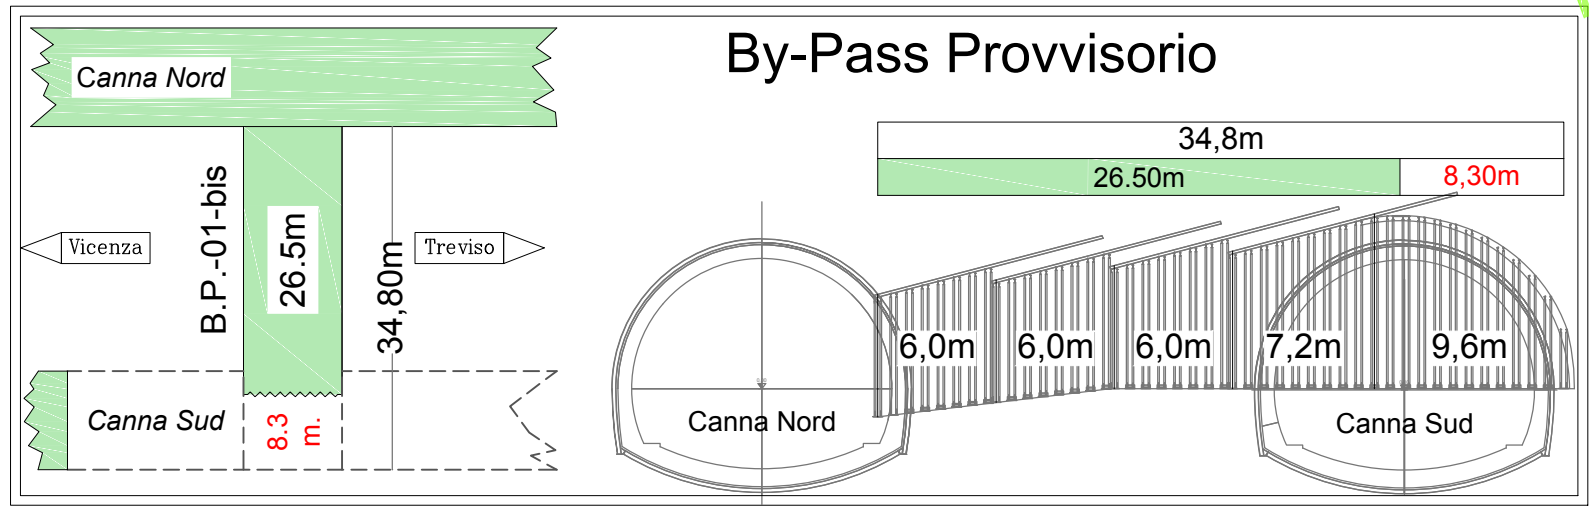

GN.1C.002 Galleria Naturale Malo

Legenda dei colori:

- Tratta scavata: n° ml (Green)
- Tratta da scavare: n° ml (Red)
- Tratta in roccia: n° ml (Grey)
- Materiale sciolto: n° ml (Cyan)