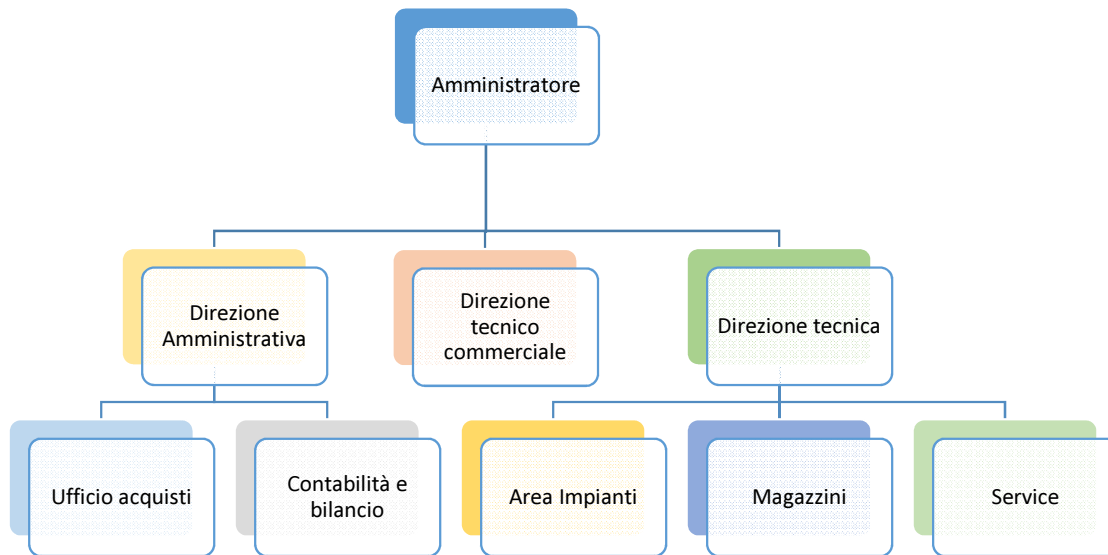

Ci poniamo come interlocutore unico nella fornitura di servizi e prodotti, con l'intento di creare una relazione di fiducia tale da generare vantaggi tangibili per i propri partner.

Siamo in grado di offrire un servizio certificato e di garantire un'offerta di alto livello, professionalità e competenza. Lo staff tecnico è composto di 40 tecnici esperti ed altamente qualificati; tutto il nostro team prende parte a frequenti corsi di formazione e di aggiornamento.

Cosa facciamo

IEIS IMPIANTI s.r.l. coordina l'intero processo costruttivo degli impianti, dallo studio di fattibilità alla realizzazione; può gestire le fasi amministrative ed autorizzative, occuparsi della progettazione esecutiva ingegneristica. Siamo in grado di curare ogni aspetto esecutivo assicurando al Cliente un'elevata qualità "chiavi in mano", senza prescindere dal contenimento dei costi e dalla garanzia dei tempi.

Offriamo inoltre un servizio pronto intervento 24 ore su 24, manutenzioni elettriche, meccaniche, all'interno degli stabilimenti di produzione con personale in pianta stabile.

Organizzazione

Organigramma

La struttura societaria è organizzata in modo tale da garantire la massima cooperazione possibile tra tutti i dipendenti e collaboratori. Ogni funzione aziendale è responsabile di specifiche competenze per le quali ha maturato nel tempo, grazie alla continua formazione sul campo, le opportune capacità professionali. Dinamismo e versatilità sono caratteristica del nostro organico che rappresentano oggi i principali motivi di successo.